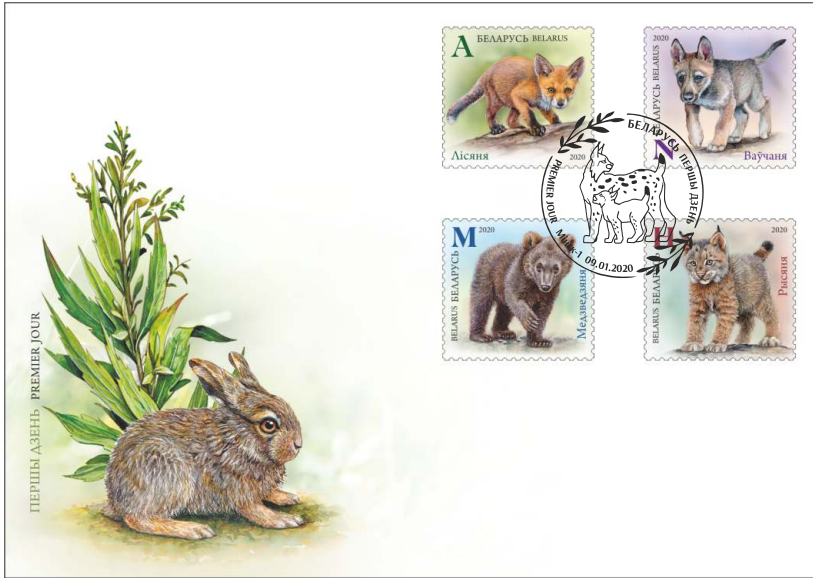

РЭСПУБЛІКАНСКАЕ
ЎНІТАРНАЕ ПРАДПРЫЕМСТВА
ПАШТОВАЙ СУВ'ЯЗІ

БЕЛПОШТА

www.belpost.by/stamps ..... marka@belpost.by

ВЫДАВЕЦКІ ЦЭНТР «МАРКА» ИЗДАТЕЛЬСКИЙ ЦЕНТР «МАРКА» PUBLISHING CENTRE «МАРКА»

ІНФАРМАЦЫЙНЫ ЛІСТ • ИНФОРМАЦИОННЫЙ ЛИСТОК • NEWSLETTER

№ 48 (851)

30 декабря 2019 г.

Цвет мастику – черный.

Художник спецштемпеля
и конверта «Первый день» А.Митянин.
Дизайн М.Юрчик.

В день выпуска почтовых марок в обращение в отделении почтовой связи № 1 Минска (магазин «Филателия», ул. Московская, 16) будет проводиться специальное гашение на конверте «Первый день».

К данному выпуску подготовлены карточки для картмаксимумов. Художник А.Митянин. Дизайн М.Юрчик.