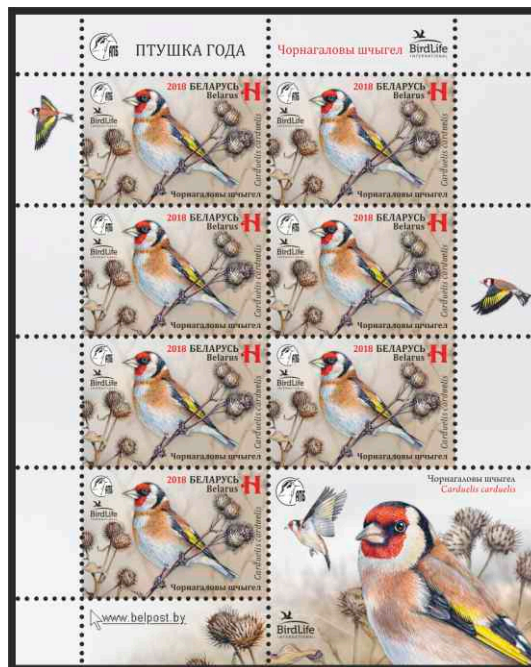

ІНФАРМАЦЫЙНЫ ЛІСТ • ИНФОРМАЦИОННЫЙ ЛИСТОК • NEWSLETTER

№ 14 (766)

22 марта 2018 г.

Птица года. Черноголовый щегол

27 марта 2018 года Министерство связи и информатизации Республики Беларусь выпускает в обращение почтовую марку «Черноголовый щегол» из серии «Птица года».

Продолжение серии. Начало – марки № 473–475, 501, 501А, 559, 600, 635, 679, 720, 779, 815, 866, 919, 949, 1008, 1063, 1113, 1191. Художник Александр Митянин. Дизайн Марины Витковской. Печать офсетная, полноцветная. Бумага мелованная, гуммированная. Зуб. греб. 13^{1/2}:13. Размер марки 37х26 мм. В листе семь марок и один купон. Размер листа 103х129 мм. Тираж марки 49 тыс.

Марка печаталась в РУП «Бобруйская укрупненная типография им. А.Т.Непогодина».

№ 1248

Чорнагаловы шчыгел
(Черноголовый щегол)

H

Элемент защиты

Номинал марки «H» соответствует тарифу на пересылку международной простой письменной корреспонденции (писем, бандеролей, мелких пакетов) массой до 20 г включительно неприоритетной.

Решением XX Съезда общественной организации «Ахова птушак Бацькаўшчыны» птицей 2018 года выбран черноголовый щегол.

Черноголовый щегол распространен по всей территории Беларуси. Гнездится на лесных опушках, аллеях, в парках, скверах, садах и дачных поселках. Питается преимущественно семенами, в том числе семенами репейника, полыни и ольхи. Птенцов взрослые птицы выкармливают в основном насекомыми и пауками, которых собирают как на деревьях, так и на земле.