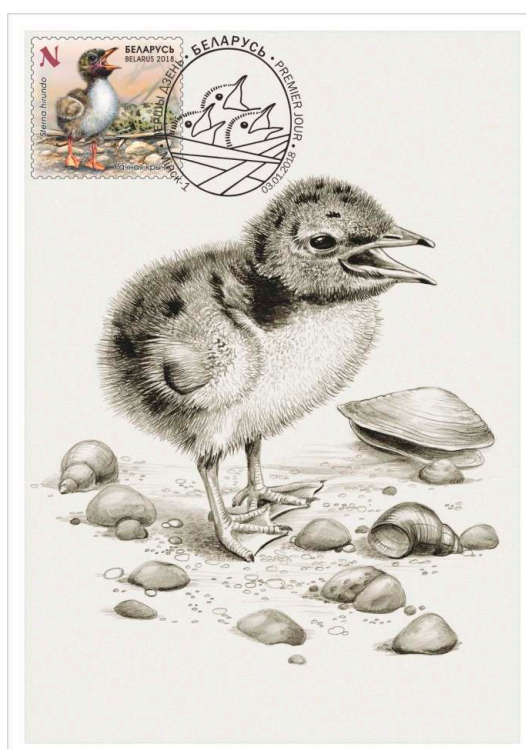

Цвет мастици — черный.

Художник спецштемпеля и конверта
«Первый день» А.Митянин.
Дизайн М.Витковской.

В день выпуска почтовых марок в обращение в отделении почтовой связи № 1 Минска (магазин «Филателия», ул. Московская, 16) будет проводиться специальное гашение на конверте «Первый день».

К данному выпуску подготовлены карточки для картмаксимумов. Художник А.Митянин. Дизайн М.Витковской.