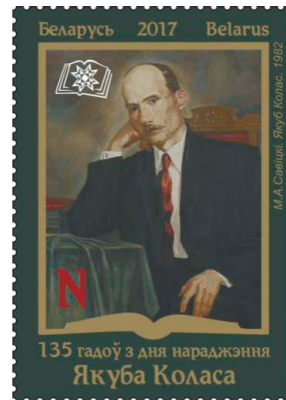

Элементы защиты