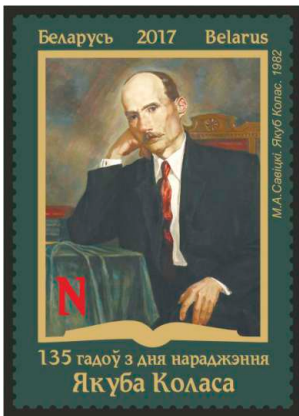

135 гадоў з дня нараджэння Якуба Коласа
(135 лет со дня рождения Якуба Коласа)

N