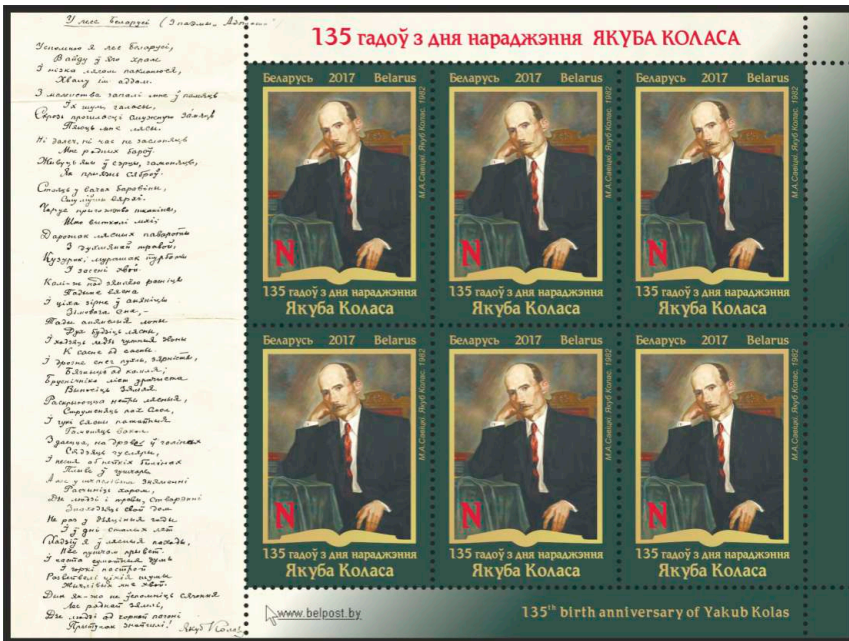

Номинал марки «N» соответствует тарифу на пересылку международной простой почтовой карточки неприоритетной.

Якуб Колас (наст. Константин Михайлович Мицкевич, род. 22.10. (03.11.) 1882, д. Акинчицы (сейчас Столбцовского р-на Минской обл.) – 13.08.1956) – белорусский поэт, прозаик, драматург, критик, публицист, переводчик, ученый, педагог, общественный деятель.

Классик белорусской литературы, вместе с Я.Купалой основатель современной белорусской литературы и белорусского литературного языка. Произведения писателя переведены на многие иностранные языки.

В основе марки портрет Якуба Коласа (М.А.Савицкий, холст, масло, 1982) из собрания Национального художественного музея Республики Беларусь.

Проект подготовлен в сотрудничестве с Государственным литературно-мемориальным музеем Якуба Коласа, здание которого изображено на конверте «Первый день».