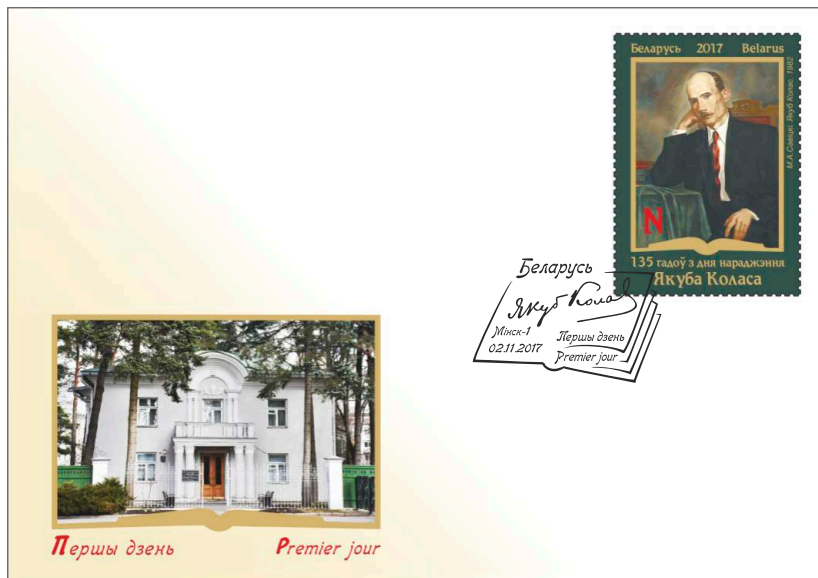

Цвет мастикі – черный.

Дизайн спецштемпеля и конверта
«Первый день» Е.Медведь.

В день выпуска почтовой марки в обращении в отделении почтовой связи № 1 Минска (магазин «Филателия», ул. Московская, 16) будет проводиться специальное гашение на конверте «Первый день».