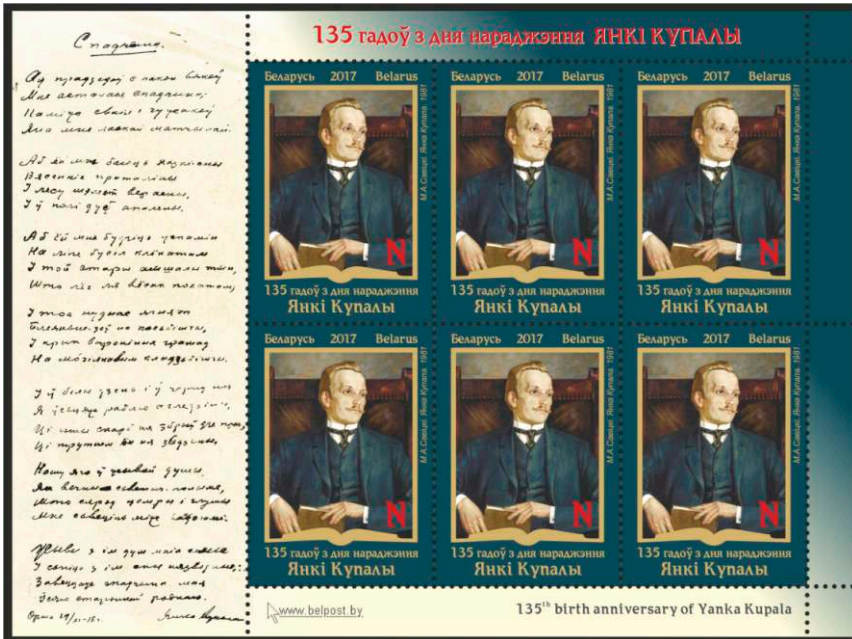

Номинал марки «N» соответствует тарифу на пересылку международной простой почтовой карточки неприоритетной.

Янка Купала (наст. Иван Доминикович Луцевич, 07.07 (25.06) 1882, фольварк Вязынка Минского уезда Минской губернии (теперь Молодечненский р-н Минской обл.) – 28.06.1942) – белорусский поэт, драматург, публицист, переводчик.

Творчество Янки Купалы от первой и до последней строчки принадлежит Беларуси и ее национальной культуре. Произведения поэта стали своеобразным мостом, который соединил белорусскую культуру с культурой мировой.

Творчество поэта заслужило мировое признание: его произведения переведены почти на 100 иностранных языков. Только стихотворение «А кто там идет?» звучит на 84 языках народов мира.

В основе марки портрет Янки Купалы (М.А.Савицкий, холст, масло, 1981) из собрания Национального художественного музея Республики Беларусь.

Проект подготовлен в сотрудничестве с Государственным литературным музеем Янки Купалы, который изображен на конверте «Первый день».