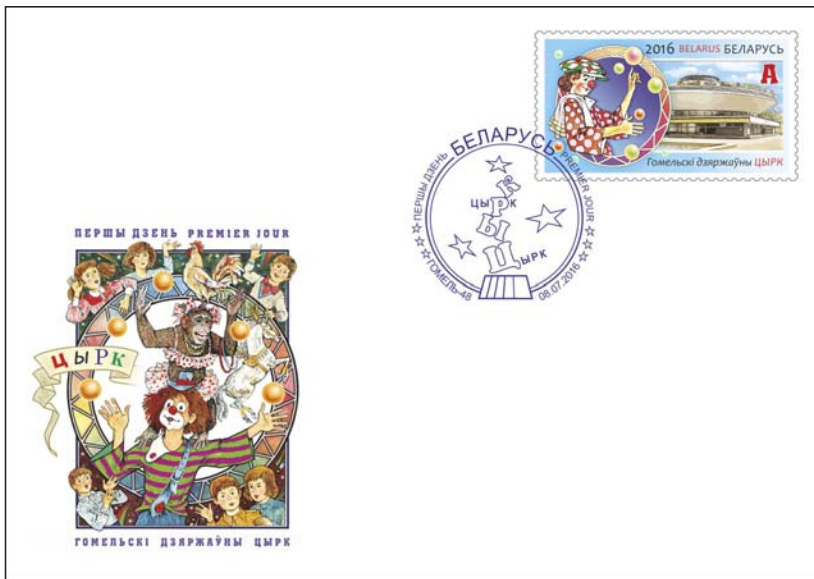

Цвет мастици – синий.

Художник спецштемпелей
и конвертов «Первый день»
Н.Рыжий.

В день выпуска почтовых марок в обращение в отделениях почтовой связи № 1 Минска (магазин «Филателия», ул. Московская, 16) и № 48 Гомеля будут проводиться специальные гашения на конвертах «Первый день».