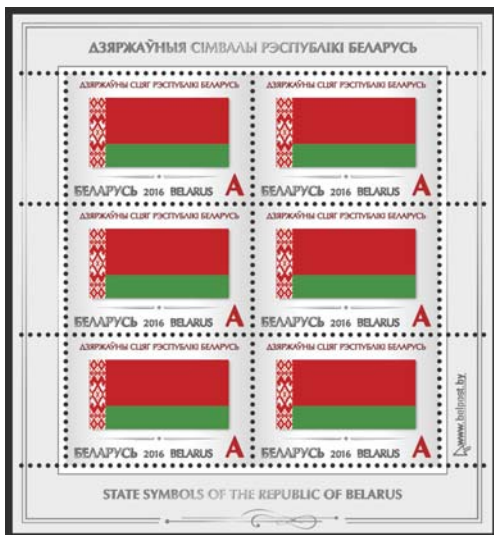

№ 20 (674)

27 июня 2016 г.

Государственные символы Республики Беларусь

3 июля 2016 года Министерство связи и информатизации Республики Беларусь выпускает в обращение две почтовые марки и блок из серии «Государственные символы Республики Беларусь».

Марки и блок печатались в РУП «Бобруйская укрупненная типография им. А.Т.Непогодина».

Дизайн марок Марины Витковской. Печать офсетная, полноцветная. Бумага мелованная, гуммированная. Зуб. греб.: № 1125 – 13^{1/2}:13, № 1126 – 13:13^{1/2}. Размер марок: № 1125 – 37x26 мм, № 1126 – 26x37 мм. В листах по шесть (2x3, 3x2) марок. Размер листов: № 1125 – 95x103 мм, № 1126 – 97x101 мм. При изготовлении марок использованы технологии конгревного тиснения и термического тиснения металлизированной фольгой серебристого (№ 1125) и золотистого (№ 1126) цвета. Тираж марок по 102 тыс.

№ 1125

A

Дзяржаўны сцяг
Рэспублікі Беларусь
(Государственный флаг
Республики Беларусь)

Элемент зашчыты

№ 1126

H

Дзяржаўны герб
Рэспублікі Беларусь
(Государственный герб
Республики Беларусь)

Элемент зашчыты