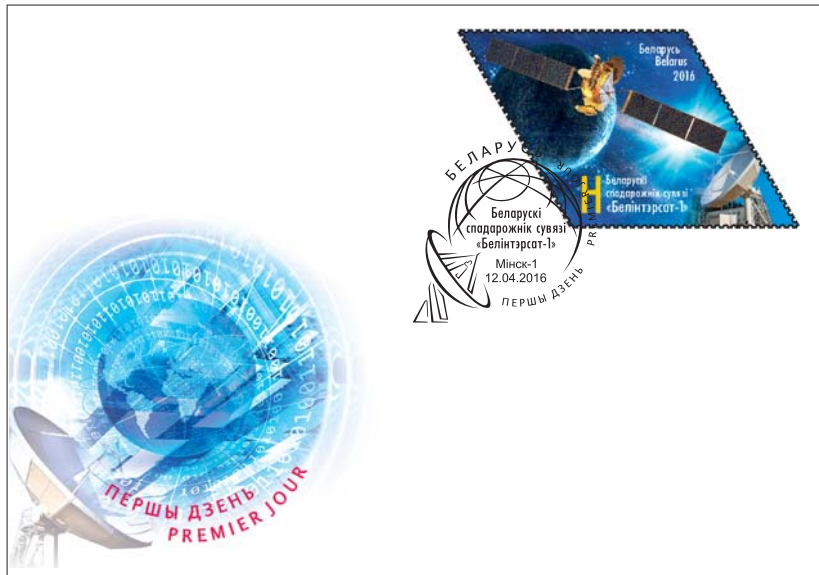

Цвет мастилки – черный.
Дизайн спецштемпеля
и конверта «Первый день»
Е.Медведь.

В день выпуска почтовой марки в обращении в отделении почтовой связи № 1 Минска (магазин «Филателия», ул. Московская, 16) будет проводиться специальное гашение на конверте «Первый день».