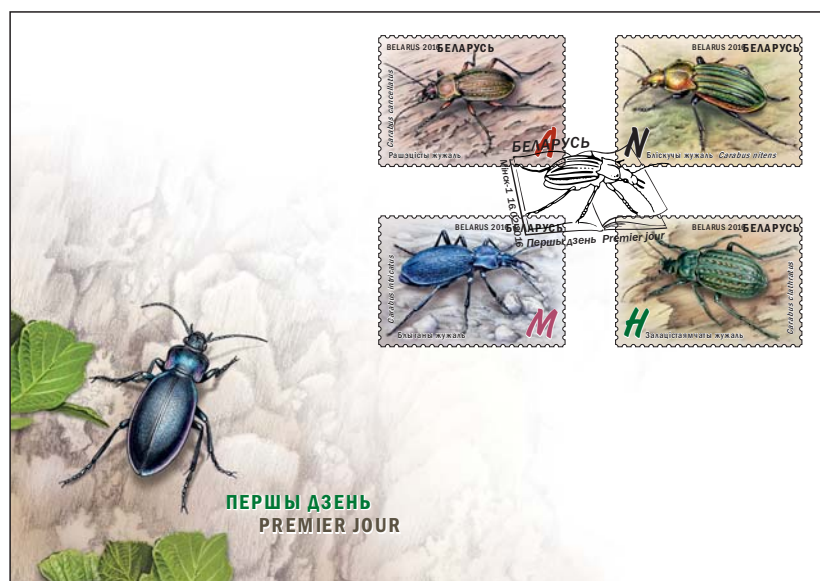

Цвет мастики – черный.
Художник спецштемпеля и конверта «Первый день» А.Митянин.
Дизайн М.Витковской.

В день выпуска почтовых марок в обращение в отделении почтовой связи № 1 Минска (магазин «Филателия», ул. Московская, 16) будет проводиться специальное гашение на конверте «Первый день».