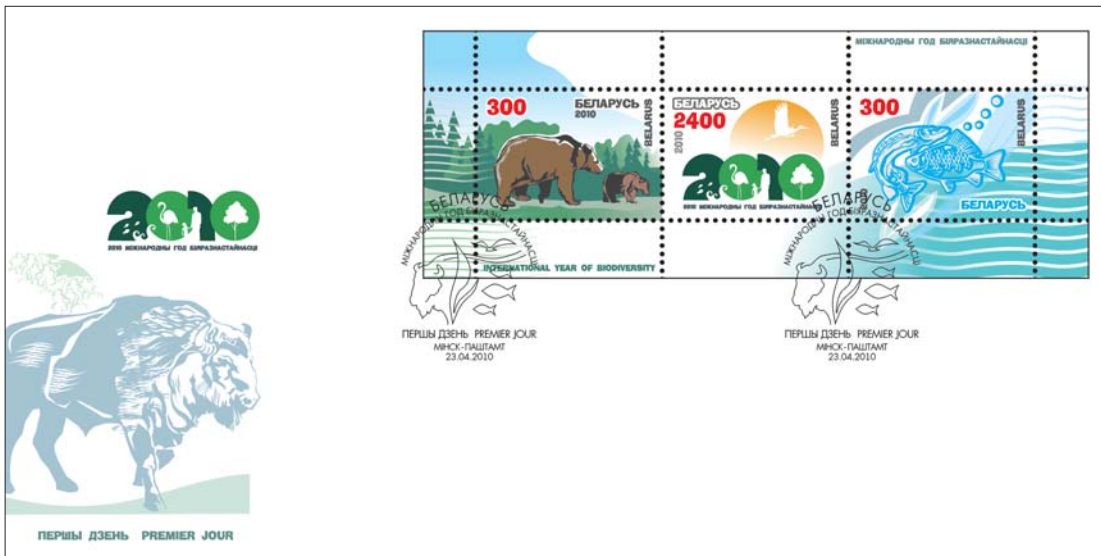

В день выпуска блока в обращении на почтамте в г. Минске будет проводиться специальное гашение на конверте «Первый день».