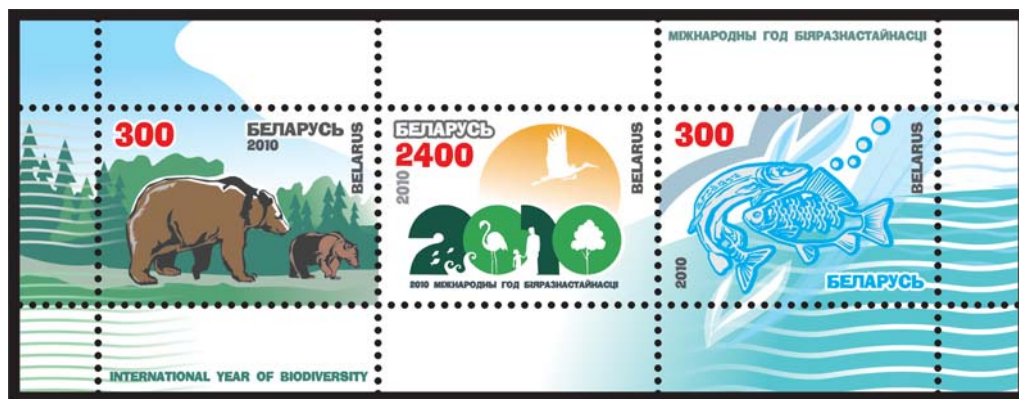

Блок № 76

№ 824

Жывёльны
і раслінны свет
(Животный
и растительный мир).

300 руб.

№ 825

Міжнародны год
біаразнастайнасці
(Международный год
биоразнообразия).

2400 руб.

№ 826

Водная прастора
і яе насельнікі
(Водное пространство
и его обитатели).

300 руб.