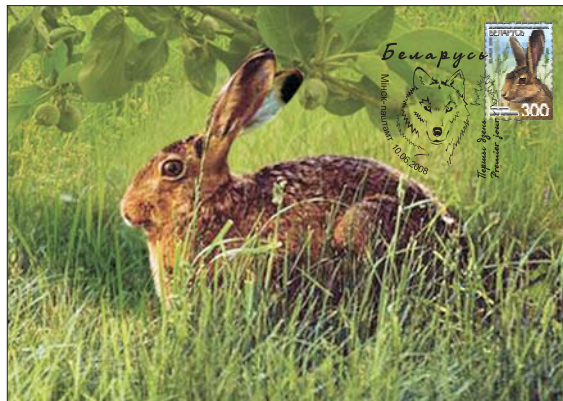

К данному выпуску подготовлены карточки для картмаксимумов.