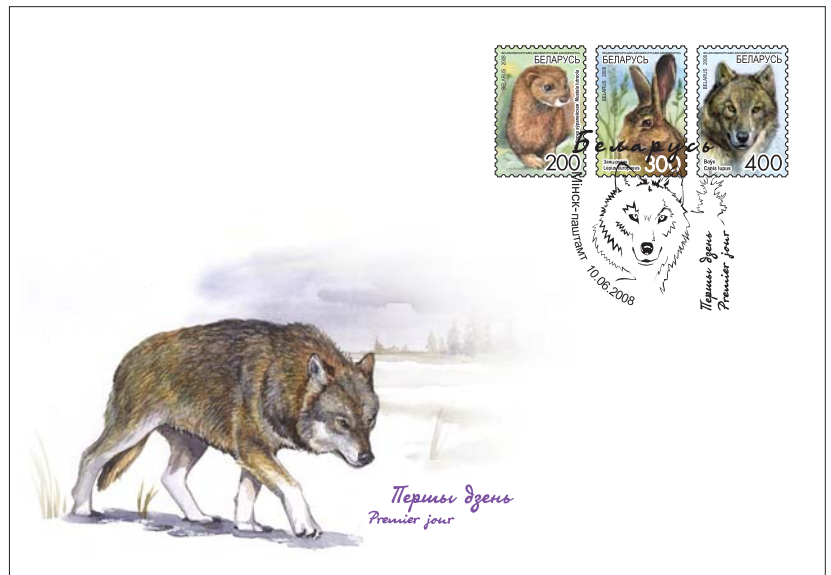

Цвет мастикі — чорны.

Художник спецштемпеля и конверта «Первый день» Александр Митянин.

В день выхода марок в обращение на Минском почтамте будет проводиться специальное гашение на конверте «Первый день».