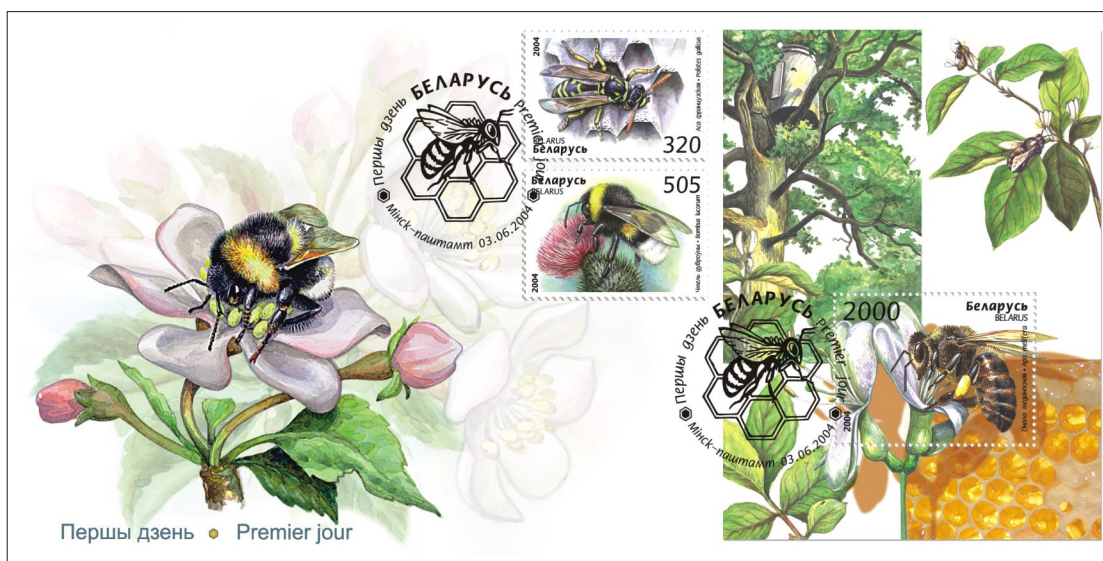

В дзень выхода марак і блока в абараченне на Мінскай поштамце будзе праводзіцца спецыяльнае гашэнне на конверце «Першы дзень»