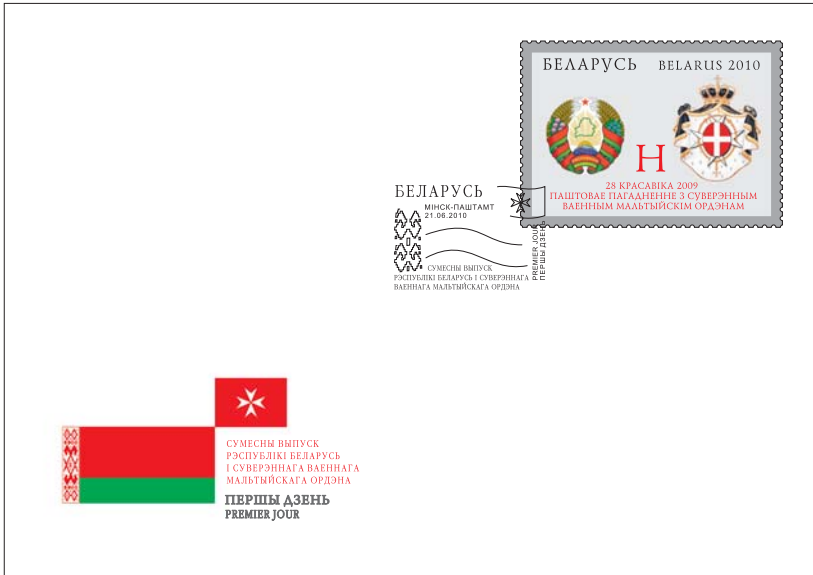

Designer: Yauheniya Biadonik. **Printing:** offset. **Colour:** multicoloured. **Paper:** chalk-surfaced, gummed. **Perforation:** comb 13^{1/2}. **Size of the stamp:** 52x37 mm. **Sheet composition:** 4 (2x2) stamps. **Size of the sheet:** 130x96 mm. **Print quantity:** 40.000 stamps.

БЕЛПОШТА

www.belpost.by/stamps

marka@belpost.by

ВЫДАВЕЦКІ ЦЭНТР «МАРКА» ИЗДАТЕЛЬСКИЙ ЦЕНТР «МАРКА» PUBLISHING CENTRE «МАРКА»

ІНФАРМАЦЫЙНЫ ЛІСТ • ИНФОРМАЦИОННЫЙ ЛИСТОК • NEWSLETTER

15 (382)

June 9, 2010

Colour of the postmark - black.